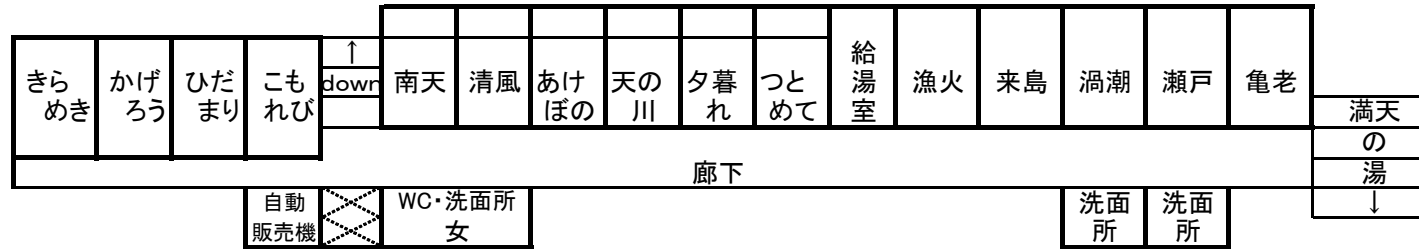

2F見取り図

部屋名	帖数	定員			
亀老	14	6名			
瀬戸	18	7名			
渦潮	18	7名			
来島	14	6名			
漁火	14	6名			
あけぼの	洋室	2名			
天の川	洋室	2名			
夕暮れ	洋室	2名			
つとめて	洋室	2名			

部屋名	帖数	定員			
南天	12	3名			
清風	14	4名			
こもれび	10.5	3名			
ひだまり	10	3名			
かげろう	10.5	3名			
きらめき	16	6名			